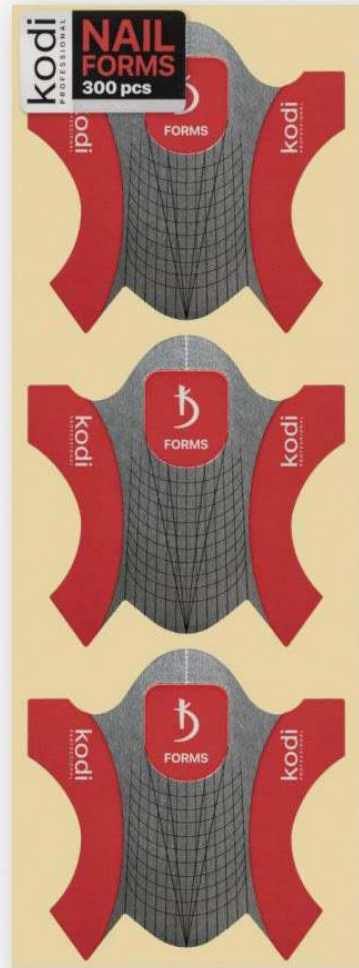

### ג'ל בנייה

Gellak

טיפקס/שקוף/ורוד עדין/  
ורוד בזוקה/מתקנת

מק"ט: 210

### ג'ל לבניית

ציפורניים

Nail Creativity

טיפקס/שקוף/ורוד עדין/  
מתקנת/שימר

מק"ט: 207

### מכחול לבנייה

KODI

מק"ט: 205

### מכחול לג'ל

KODI

מדבקות טיפסים  
KODI

מק"ט: 214

CANNI®

04 Crystal Pink

פוליג'ל

CANNI